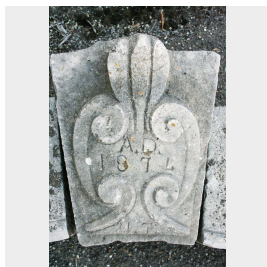

## Antico arco in pietra

COD. 153254

Epoca: Settecento

Antico arco in pietra.

Misure : LE 225 - LI 175 - HE 70 - HI 36

Categoria: **Architettura**

Sottocategoria: **Portali, Finestre e Cornici**

Tags: **Piccolo, Pietra, Portali**

### Legenda

L – LARGHEZZA / WIDTH / LE – LARGHEZZA ESTERNA / EXTERNAL WIDTH / LI – LARGHEZZA INTERNA / INSIDE WIDTH / H – ALTEZZA / HEIGHT / HE – ALTEZZA ESTERNA / OUTSIDE HEIGHT / HI – ALTEZZA INTERNA / INTERNAL HEIGHT / P – PROFONDITÀ / DEPTH / SP – SPESSORE / THICKNESS / Diam – DIAMETRO / DIAMETER / Diam E – DIAMETRO ESTERNO / OUTSIDE DIAMETER / Diam I – DIAMETRO INTERNO / INTERNAL DIAMETER / NR. – NUMERO / NUMBER-QUANTITY / PZ. – PEZZI / PIECES / Unità misura centimetri (cm) / Unit of measure centimetres (cm)