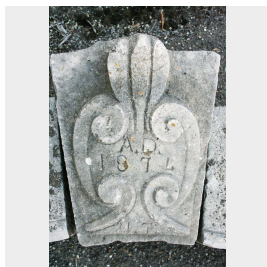

Antico arco in pietra

COD. 153254

Epoca: Settecento

Antico arco in pietra.

Misure : LE 225 - LI 175 - HE 70 - HI 36

Categoria: **Architettura**

Sottocategoria: **Portali, Finestre e Cornici**

Tags: **Piccolo, Pietra, Portali**

Legenda

L – LARGHEZZA / WIDTH / LE – LARGHEZZA ESTERNA / EXTERNAL WIDTH / LI – LARGHEZZA INTERNA / INSIDE WIDTH / H – ALTEZZA / HEIGHT / HE – ALTEZZA ESTERNA / OUTSIDE HEIGHT / HI – ALTEZZA INTERNA / INTERNAL HEIGHT / P – PROFONDITÀ / DEPTH / SP – SPESSORE / THICKNESS / Diam – DIAMETRO / DIAMETER / Diam E – DIAMETRO ESTERNO / OUTSIDE DIAMETER / Diam I – DIAMETRO INTERNO / INTERNAL DIAMETER / NR. – NUMERO / NUMBER-QUANTITY / PZ. – PEZZI / PIECES / Unità misura centimetri (cm) / Unit of measure centimetres (cm)