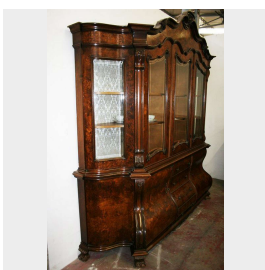

Credenza in legno

COD. 138648

Epoca: Ottocento

Credenza in legno - Fine 800

Misure : HT 234 - LT 225 - P. 55

Categoria: **Mobili antichi**

Sottocategoria: **Credenze Antiche**

Tags: **Legno**