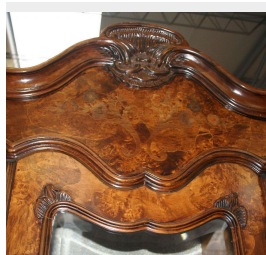

Credenza in legno

COD. 138648

Epoca: Ottocento

Credenza in legno - Fine 800

Misure : HT 234 - LT 225 - P. 55

Categoria: **Mobili antichi**

Sottocategoria: **Credenze Antiche**

Tags: **Legno**