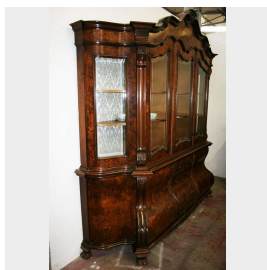

Credenza in legno

COD. 138648

Period: Ottocento

Credenza in legno - Fine 800

Misure : HT 234 - LT 225 - P. 55

Category: Furniture

Subcategory: Sideboards

Tags: Legno