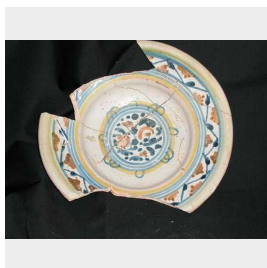

Antico frammento in maiolica

COD. 153108

Epoca: Seicento

Frammento di piatto in maiolica dipinto.

Misure : diam. 22

Categoria: **Oggettistica**

Sottocategoria: **Ceramiche**

Legenda