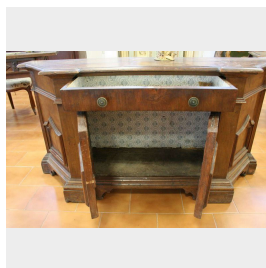

Servante

COD. 134963

Epoca: Settecento

Servante in noce prima patina, Italia centrale.

Misure : L 153 - H 78 - P 45

Categoria: **Mobili antichi**

Sottocategoria: **Credenze Antiche**

Tags: **Legno**