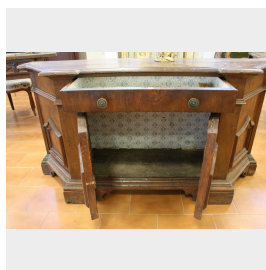

Servante

COD. 134963

Epoca: Settecento

Servante in noce prima patina, Italia centrale.

Misure : L 153 - H 78 - P 45

Categoria: **Mobili antichi**

Sottocategoria: **Credenze Antiche**

Tags: **Legno**