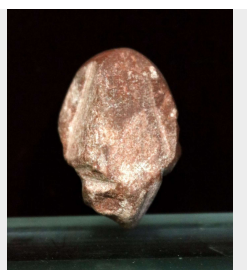

Corniola antica

COD. 152873

Epoca: Cinquecento

Corniola antica, raffigurante una testa in rosso antico.

Misure : L 2 - H 3 - P 2

Categoria: **Oggettistica**

Sottocategoria: **Oggettistica**

Legenda