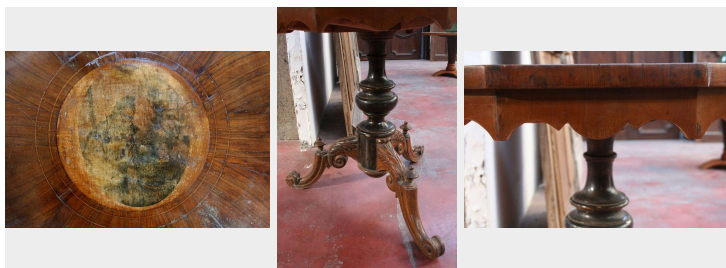

Tavolo antico in legno. Epoca 1800.

COD. 152846

Period: Ottocento

, intarsiato e filettato con legni di frutta con dipinto centrale a inchiostro, raffigurante un ,
uomo con bambino. , Provenienza , Napoli. ,

Misure : DIAM 100 - H 80

Category: **Table Tops & Bases**

Subcategory: **Wooden tables**

Tags: **Legno, Tavoli completi**

Legend

L – WIDTH / LE – EXTERNAL WIDTH / LI – INSIDE WIDTH / H – HEIGHT / HE – OUTSIDE HEIGHT / HI – INTERNAL
HEIGHT / P – DEPTH / SP – THICKNESS / Diam – DIAMETER / Diam E – OUTSIDE DIAMETER / Diam I – INTERNAL
DIAMETER / NR. – NUMBER-QUANTITY / PZ. – PIECES / Unit of measure centimetres (cm)