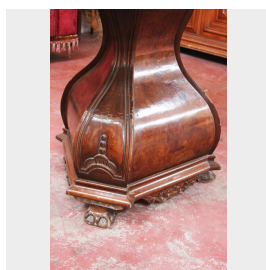

Antico tavolo in legno. Epoca fine 1800.

COD. 152844

Period: Seconda metà dell'Ottocento

Antico tavolo lastronato in radica di noce con , intarsio centrale a decorazione , floreale.

Misure : DIAM 130 - H 78

Category: **Table Tops & Bases**

Subcategory: **Wooden tables**

Tags: **Legno, Tavoli completi**

Legend

L – WIDTH / LE – EXTERNAL WIDTH / LI – INSIDE WIDTH / H – HEIGHT / HE – OUTSIDE HEIGHT / HI – INTERNAL HEIGHT / P – DEPTH / SP – THICKNESS / Diam – DIAMETER / Diam E – OUTSIDE DIAMETER / Diam I – INTERNAL DIAMETER / NR. – NUMBER-QUANTITY / PZ. – PIECES / Unit of measure centimetres (cm)