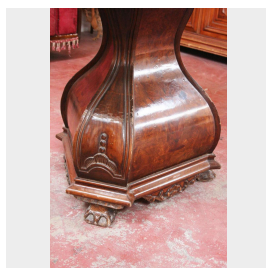

## Antico tavolo in legno. Epoca fine 1800.

COD. 152844

Period: Seconda metà dell'Ottocento

Antico tavolo lastronato in radica di noce con , intarsio centrale a decorazione , floreale.

Misure : DIAM 130 - H 78

Category: **Table Tops & Bases**

Subcategory: **Wooden tables**

Tags: **Legno, Tavoli completi**