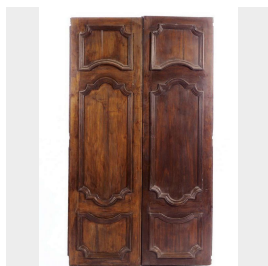

Porta antica

COD. 134799

Epoca: Settecento

Porta in legno Luigi XIV - RIF 1

Misure : L 145 - H 250

Categoria: **Porte Antiche**

Sottocategoria: **Porte Rare**

Legenda