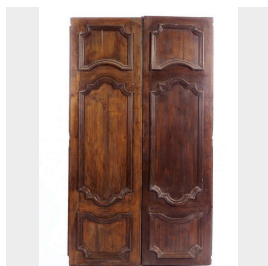

Porta antica

COD. 134799

Period: Settecento

Porta in legno Luigi XIV - RIF 1

Misure : L 145 - H 250

Category: **Doors**

Subcategory: **Rareness**

Legend