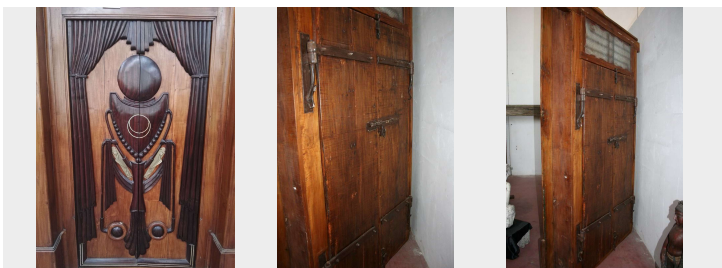

Porta antica

COD. 134527

Epoca: Primi del Novecento

Bella Porta in stile Art Decò con inserti in vari tipi di legno - RIF 14

MISURE: LE 131 - HE 252 - PE 25 - INTERNO PORTA LI 84 - HI 165

Categoria: **Porte Antiche**

Sottocategoria: **Porte Rare**

Legenda

L – LARGHEZZA / WIDTH / LE – LARGHEZZA ESTERNA / EXTERNAL WIDTH / LI – LARGHEZZA INTERNA / INSIDE WIDTH / H – ALTEZZA / HEIGHT / HE – ALTEZZA ESTERNA / OUTSIDE HEIGHT / HI – ALTEZZA INTERNA / INTERNAL HEIGHT / P – PROFONDITÀ / DEPTH / SP – SPESSORE / THICKNESS / Diam – DIAMETRO / DIAMETER / Diam E – DIAMETRO ESTERNO / OUTSIDE DIAMETER / Diam I – DIAMETRO INTERNO / INTERNAL DIAMETER / NR. – NUMERO / NUMBER-QUANTITY / PZ. – PEZZI / PIECES / Unità misura centimetri (cm) / Unit of measure centimetres (cm)