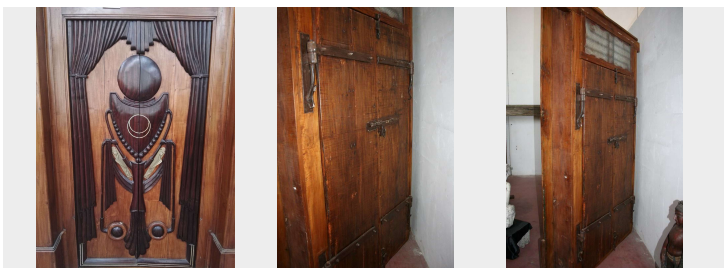

Porta antica

COD. 134527

Period: Primi del Novecento

Bella Porta in stile Art Decò con inserti in vari tipi di legno - RIF 14

MISURE: LE 131 - HE 252 - PE 25 - INTERNO PORTA LI 84 - HI 165

Category: **Doors**

Subcategory: **Rareness**

Legend

L - WIDTH / LE - EXTERNAL WIDTH / LI - INSIDE WIDTH / H - HEIGHT / HE - OUTSIDE HEIGHT / HI - INTERNAL HEIGHT / P - DEPTH / SP - THICKNESS / Diam - DIAMETER / Diam E - OUTSIDE DIAMETER / Diam I - INTERNAL DIAMETER / NR. - NUMBER-QUANTITY / PZ. - PIECES / Unit of measure centimetres (cm)