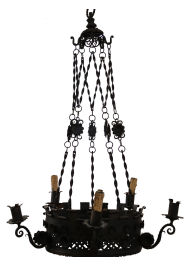

## Lampadario in ferro

COD. 152705

Epoca: Primi del Novecento

Lampadario in ferro.

Misure : L 58 - H 124

Categoria: **Mobili antichi**

Sottocategoria: **Lampadari e Candelabri**

Tags: **Lampadari**

### Legenda

L – LARGHEZZA / WIDTH / LE – LARGHEZZA ESTERNA / EXTERNAL WIDTH / LI – LARGHEZZA INTERNA / INSIDE WIDTH / H – ALTEZZA / HEIGHT / HE – ALTEZZA ESTERNA / OUTSIDE HEIGHT / HI – ALTEZZA INTERNA / INTERNAL HEIGHT / P – PROFONDITÀ / DEPTH / SP – SPESSORE / THICKNESS / Diam – DIAMETRO / DIAMETER / Diam E – DIAMETRO ESTERNO / OUTSIDE DIAMETER / Diam I – DIAMETRO INTERNO / INTERNAL DIAMETER / NR. – NUMERO / NUMBER-QUANTITY / PZ. – PEZZI / PIECES / Unità misura centimetri (cm) / Unit of measure centimetres (cm)