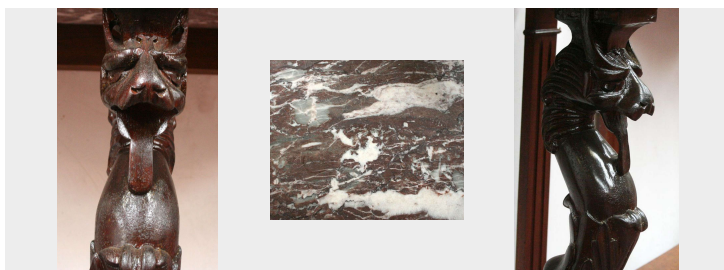

## Coppia di consolle in legno con piano in marmo. Epoca 1800.

COD. 152673

Period: Ottocento

Coppia di consolle, antiche con piano in marmo e zampa raffigurante un leone, con pianale inferiore e bordo in pregiata radica di Tuia.

Misure : L 80 - H 80 - P 41

Category: Furniture  
Subcategory: Consoles