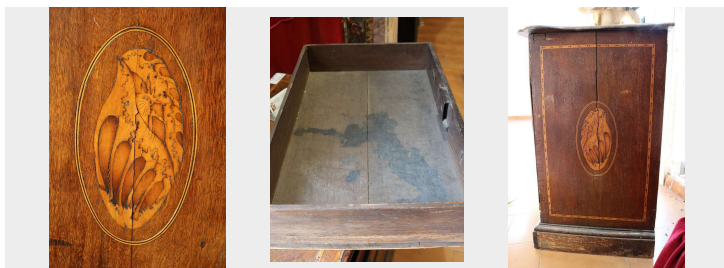

Legenda

L – LARGHEZZA / WIDTH / LE – LARGHEZZA ESTERNA / EXTERNAL WIDTH / LI – LARGHEZZA INTERNA / INSIDE WIDTH / H – ALTEZZA / HEIGHT / HE – ALTEZZA ESTERNA / OUTSIDE HEIGHT / HI – ALTEZZA INTERNA / INTERNAL HEIGHT / P – PROFONDITÀ / DEPTH / SP – SPESSORE / THICKNESS / Diam – DIAMETRO / DIAMETER / Diam E – DIAMETRO ESTERNO / OUTSIDE DIAMETER / Diam I – DIAMETRO INTERNO / INTERNAL DIAMETER / NR. – NUMERO / NUMBER-QUANTITY / PZ. – PEZZI / PIECES / Unità misura centimetri (cm) / Unit of measure centimetres (cm)