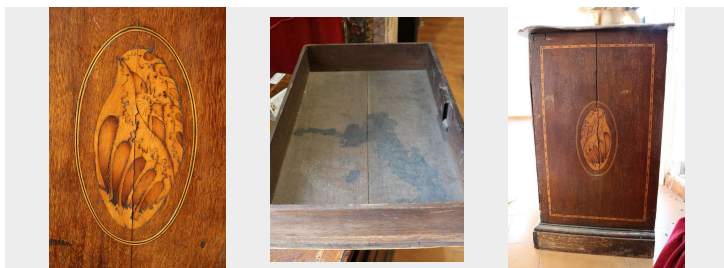

Comoncino in legno di noce. Epoca 1800.

COD. 152671

Period: Ottocento

Particolare comoncino in noce filettato e intarsiato con legni di frutta.

Misure : L 83 - H 81 - P 50

Category: Furniture

Subcategory: Chest of Drawers and Bedside Table

Tags: Comò

Legend

L – WIDTH / LE – EXTERNAL WIDTH / LI – INSIDE WIDTH / H – HEIGHT / HE – OUTSIDE HEIGHT / HI – INTERNAL HEIGHT / P – DEPTH / SP – THICKNESS / Diam – DIAMETER / Diam E – OUTSIDE DIAMETER / Diam I – INTERNAL DIAMETER / NR. – NUMBER-QUANTITY / PZ. – PIECES / Unit of measure centimetres (cm)