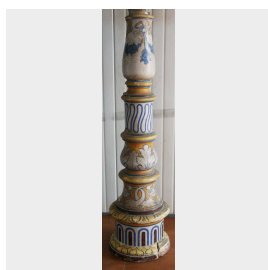

Coppia di fontane in maiolica. Epoca 1800.

COD. 152148

Epoca: Ottocento

Coppia di fontane in maiolica Caltagirone.

Misure : H 130 - Diam. 53

Categoria: **Arredo Giardino**

Sottocategoria: **Fontane Antiche**

Tags: **Da Centro**, **piccolo**

Legenda

L – LARGHEZZA / WIDTH / LE – LARGHEZZA ESTERNA / EXTERNAL WIDTH / LI – LARGHEZZA INTERNA / INSIDE WIDTH / H – ALTEZZA / HEIGHT / HE – ALTEZZA ESTERNA / OUTSIDE HEIGHT / HI – ALTEZZA INTERNA / INTERNAL HEIGHT / P – PROFONDITÀ / DEPTH / SP – SPESSORE / THICKNESS / Diam – DIAMETRO / DIAMETER / Diam E – DIAMETRO ESTERNO / OUTSIDE DIAMETER / Diam I – DIAMETRO INTERNO / INTERNAL DIAMETER / NR. – NUMERO / NUMBER-QUANTITY / PZ. – PEZZI / PIECES / Unità misura centimetri (cm) / Unit of measure centimetres (cm)