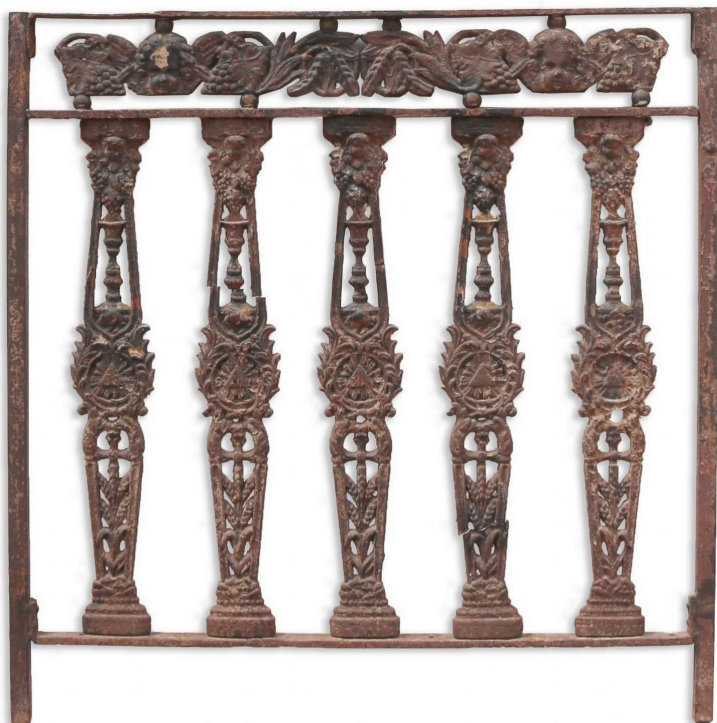

## Balaustra in ghisa

COD. 151872

Epoca: Ottocento

Antica balaustra in ghisa, riccamente decorata da cherubini alati, tralci d'uva e spighe.  
MISURE: L 53 - H 77

Categoria: **Architettura**

Sottocategoria: **Balaustre antiche**

Tags: **Ghisa**

### Legenda

L – LARGHEZZA / WIDTH / LE – LARGHEZZA ESTERNA / EXTERNAL WIDTH / LI – LARGHEZZA INTERNA / INSIDE WIDTH / H – ALTEZZA / HEIGHT / HE – ALTEZZA ESTERNA / OUTSIDE HEIGHT / HI – ALTEZZA INTERNA / INTERNAL HEIGHT / P – PROFONDITÀ / DEPTH / SP – SPESSORE / THICKNESS / Diam – DIAMETRO / DIAMETER / Diam E – DIAMETRO ESTERNO / OUTSIDE DIAMETER / Diam I – DIAMETRO INTERNO / INTERNAL DIAMETER / NR. – NUMERO / NUMBER-QUANTITY / PZ. – PEZZI / PIECES / Unità misura centimetri (cm) / Unit of measure centimetres (cm)