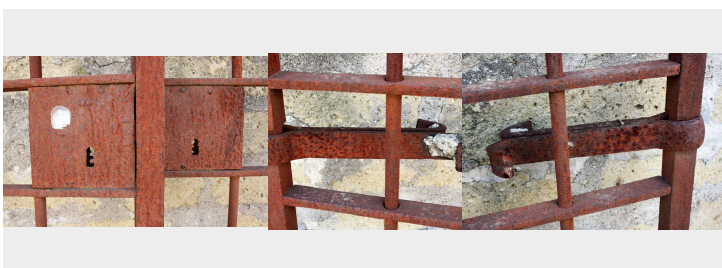

## Cancello in ferro.

COD. 151768

Epoca: Ottocento

Cancello in ferro.

MISURE: L 174 - HE 232 - HI 250

Categoria: **Cancelli e Complementi**

Sottocategoria: **Cancelli Antichi**

Tags: **Lavorati, Medio**

### Legenda

L – LARGHEZZA / WIDTH / LE – LARGHEZZA ESTERNA / EXTERNAL WIDTH / LI – LARGHEZZA INTERNA / INSIDE WIDTH / H – ALTEZZA / HEIGHT / HE – ALTEZZA ESTERNA / OUTSIDE HEIGHT / HI – ALTEZZA INTERNA / INTERNAL HEIGHT / P – PROFONDITÀ / DEPTH / SP – SPESSORE / THICKNESS / Diam – DIAMETRO / DIAMETER / Diam E – DIAMETRO ESTERNO / OUTSIDE DIAMETER / Diam I – DIAMETRO INTERNO / INTERNAL DIAMETER / NR. – NUMERO / NUMBER-QUANTITY / PZ. – PEZZI / PIECES / Unità misura centimetri (cm) / Unit of measure centimetres (cm)