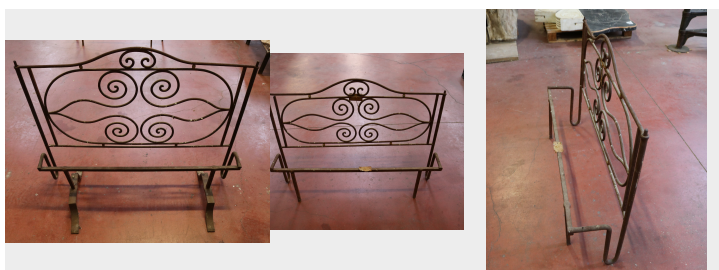

Letto in ferro

COD. 151719

Epoca: Ottocento

Letto in ferro battuto.

Misure : H 92 - L 110

Categoria: **Mobili antichi**

Sottocategoria: **Letti Antichi**

Tags: **Ferro**

Legenda

L – LARGHEZZA / WIDTH / LE – LARGHEZZA ESTERNA / EXTERNAL WIDTH / LI – LARGHEZZA INTERNA / INSIDE WIDTH / H – ALTEZZA / HEIGHT / HE – ALTEZZA ESTERNA / OUTSIDE HEIGHT / HI – ALTEZZA INTERNA / INTERNAL HEIGHT / P – PROFONDITÀ / DEPTH / SP – SPESSORE / THICKNESS / Diam – DIAMETRO / DIAMETER / Diam E – DIAMETRO ESTERNO / OUTSIDE DIAMETER / Diam I – DIAMETRO INTERNO / INTERNAL DIAMETER / NR. – NUMERO / NUMBER-QUANTITY / PZ. – PEZZI / PIECES / Unità misura centimetri (cm) / Unit of measure centimetres (cm)