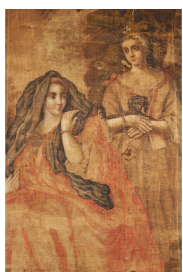

## Arazzo a succo d'erba.

COD. 401286

Epoca: Settecento

Bellissimo arazzo monumentale francese antico da parete, sec. XVIII. Raffigura paesaggio bucolico con bella scena romantica tra alberi e vegetazione, un uccellino appollaiato su un ramo, una dama seduta sul greto di un fiume con la sua dama di compagnia che tiene in braccio un cagnolino, e infine una figura maschile appoggiata ad una base in pietra. Dipinto a mano con la tecnica del succo d'erba, il disegno del cartone preparatorio non veniva tessuto, ma dipinto facendolo assorbire al tessuto (spesso una paglia di seta). Venivano utilizzati vari pigmenti vegetali ed il risultato era una resa pittorica simile all'acquerello, che fu molto di moda durante il sec. XVIII. L'arazzo e la scena sono arricchiti infine da una bordatura con foglie. L'opera si presenta con una tecnica di realizzazione di alta qualità. Mostra alcuni segni di usura.

MISURE: L 285 - H 231

Categoria: **Dipinti Antichi**

Sottocategoria: **Quadri Antichi**