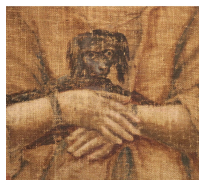

## Arazzo a succo d'erba.

COD. 401286

Epoca: Settecento

Bellissimo arazzo monumentale francese antico da parete, sec. XVIII. Raffigura paesaggio bucolico con bella scena romantica tra alberi e vegetazione, un uccellino appollaiato su un ramo, una dama seduta sul greto di un fiume con la sua dama di compagnia che tiene in braccio un cagnolino, e infine una figura maschile appoggiata ad una base in pietra. Dipinto a mano con la tecnica del succo d'erba, il disegno del cartone preparatorio non veniva tessuto, ma dipinto facendolo assorbire al tessuto (spesso una paglia di seta). Venivano utilizzati vari pigmenti vegetali ed il risultato era una resa pittorica simile all'acquerello, che fu molto di moda durante il sec. XVIII. L'arazzo e la scena sono arricchiti infine da una bordatura con foglie. L'opera si presenta con una tecnica di realizzazione di alta qualità. Mostra alcuni segni di usura.

MISURE: L 285 - H 231

Categoria: **Dipinti Antichi**

Sottocategoria: **Quadri Antichi**