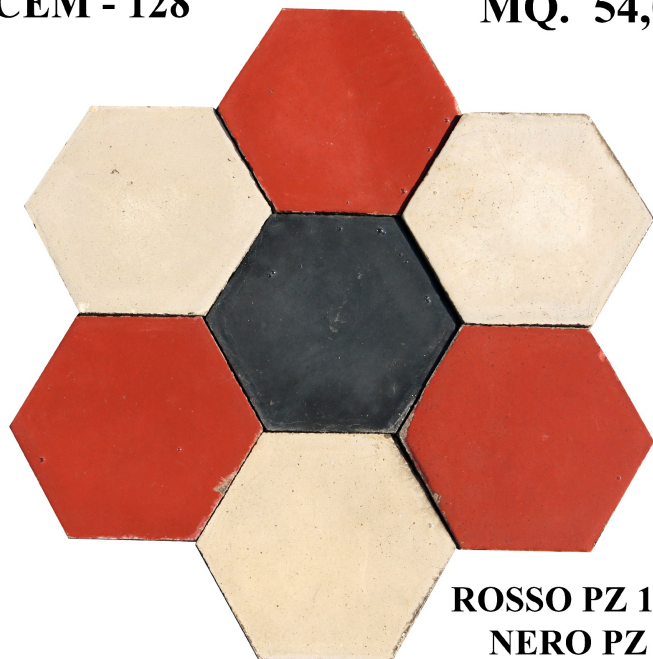

CEM - 128

MQ. 54,00

**ROSSO PZ 1001
NERO PZ 113
PANNA PZ 452**

Antica pavimentazione in cementine esagonale. Lato cm.11,5

COD. 400415

Period: Novecento

Antica pavimentazione in cementina esagonale.

Contattaci per verifica disponibilità.

MISURE: Lato cm 11,5

(rif. CEM- 128)

Category: Floors

Subcategory: Antique Cement Tiles

Tags: Cementine, Centrali, Esagonali, Tinta Unita

Legend

L - WIDTH / LE - EXTERNAL WIDTH / LI - INSIDE WIDTH / H - HEIGHT / HE - OUTSIDE HEIGHT / HI - INTERNAL HEIGHT / P - DEPTH / SP - THICKNESS / Diam - DIAMETER / Diam E - OUTSIDE DIAMETER / Diam I - INTERNAL DIAMETER / NR. - NUMBER-QUANTITY / PZ. - PIECES / Unit of measure centimetres (cm)