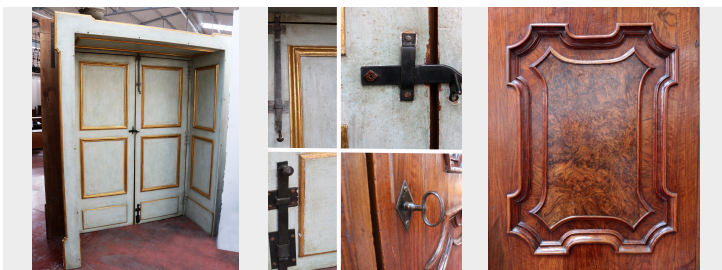

Porta antica in radica di noce.

COD. 399920

Epoca: Seicento

Straordinaria grande porta in noce e radica di noce con di mostra con capitelli ad oro zecchino, completa di cassettone interno e mostra retrostante laccata verde e oro zecchino.

MISURE MOSTRA: L 237 - H 260 - SP 8

MISURE PORTA: L 152 - H 217

MISURE CASSETTONE: L 189 - H 240 - P 65

PMISURE TOTALI: L 237 - H 260 - P 82

Categoria: **Porte Antiche**

Sottocategoria: **Porte Rare**

Legenda