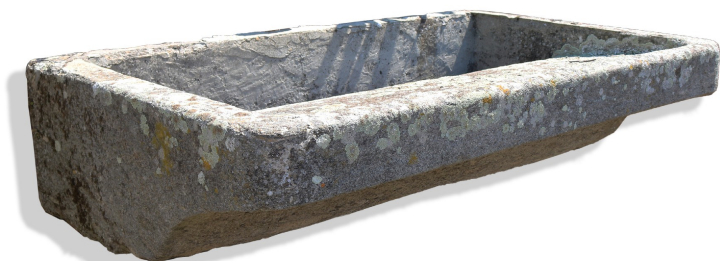

Lavatoio antico in pietra. Epoca 1800

COD. 395213

Epoca: Ottocento

Lavatoio in pietra peperino. Epoca 1800.

MISURE: L 120 - H 32 - P 75.

Categoria: **Arredo Giardino**

Sottocategoria: **Lavatoi Antichi**

Tags: **Pietra**