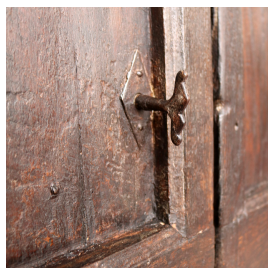

Antico portoncino in legno.

COD. 395145

Epoca: Ottocento

Portoncino in legno a due ante, su ogni anta pannello scorniciato nella parte superiore e 6 listelli nella parte inferiore. RIF 39.

MISURE: L 97 - H 191 - SP 11.

(Excode: 153383)

Categoria: **Porte Antiche**

Sottocategoria: **Portoni Antichi**

Legenda

L – LARGHEZZA / WIDTH / LE – LARGHEZZA ESTERNA / EXTERNAL WIDTH / LI – LARGHEZZA INTERNA / INSIDE WIDTH / H – ALTEZZA / HEIGHT / HE – ALTEZZA ESTERNA / OUTSIDE HEIGHT / HI – ALTEZZA INTERNA / INTERNAL HEIGHT / P – PROFONDITÀ / DEPTH / SP – SPESSORE / THICKNESS / Diam – DIAMETRO / DIAMETER / Diam E – DIAMETRO ESTERNO / OUTSIDE DIAMETER / Diam I – DIAMETRO INTERNO / INTERNAL DIAMETER / NR. – NUMERO / NUMBER-QUANTITY / PZ. – PEZZI / PIECES / Unità misura centimetri (cm) / Unit of measure centimetres (cm)