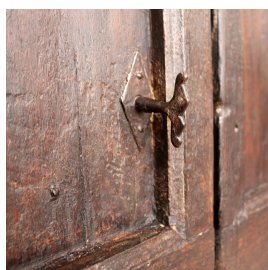

Antico portoncino in legno.

COD. 395145

Epoca: Ottocento

Portoncino in legno a due ante, su ogni anta pannello scorniciato nella parte superiore e 6 listelli nella parte inferiore. RIF 39.

MISURE: L 97 - H 191 - SP 11.

(Excode: 153383)

Categoria: **Porte Antiche**

Sottocategoria: **Portoni Antichi**

Legenda

L – LARGHEZZA / WIDTH / LE – LARGHEZZA ESTERNA / EXTERNAL WIDTH / LI – LARGHEZZA INTERNA / INSIDE WIDTH / H – ALTEZZA / HEIGHT / HE – ALTEZZA ESTERNA / OUTSIDE HEIGHT / HI – ALTEZZA INTERNA / INTERNAL HEIGHT / P – PROFONDITÀ / DEPTH / SP – SPESSORE / THICKNESS / Diam – DIAMETRO / DIAMETER / Diam E – DIAMETRO ESTERNO / OUTSIDE DIAMETER / Diam I – DIAMETRO INTERNO / INTERNAL DIAMETER / NR. – NUMERO / NUMBER-QUANTITY / PZ. – PEZZI / PIECES / Unità misura centimetri (cm) / Unit of measure centimetres (cm)