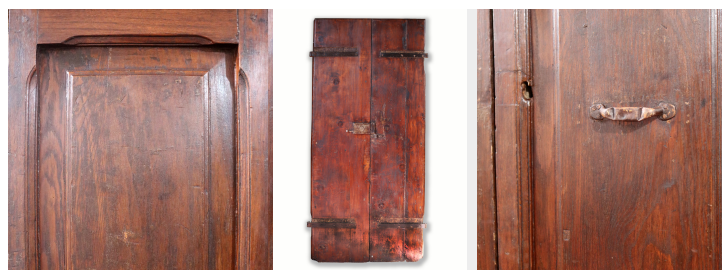

Antico portone in legno.

COD. 394522

Epoca: Ottocento

Bel portone in legno a due ante con scorniciature rettangolari in rilievo su ogni anta. RIF 45.

MISURE: L 95 - H 195 - SP 5.

(Excode: 153386)

Categoria: **Porte Antiche**

Sottocategoria: **Portoni Antichi**

Legenda

L – LARGHEZZA / WIDTH / LE – LARGHEZZA ESTERNA / EXTERNAL WIDTH / LI – LARGHEZZA INTERNA / INSIDE WIDTH / H – ALTEZZA / HEIGHT / HE – ALTEZZA ESTERNA / OUTSIDE HEIGHT / HI – ALTEZZA INTERNA / INTERNAL HEIGHT / P – PROFONDITÀ / DEPTH / SP – SPESSORE / THICKNESS / Diam – DIAMETRO / DIAMETER / Diam E – DIAMETRO ESTERNO / OUTSIDE DIAMETER / Diam I – DIAMETRO INTERNO / INTERNAL DIAMETER / NR. – NUMERO / NUMBER-QUANTITY / PZ. – PEZZI / PIECES / Unità misura centimetri (cm) / Unit of measure centimetres (cm)