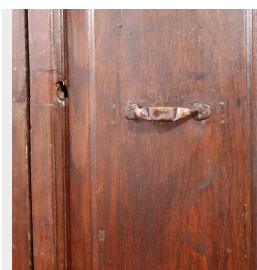

## Antico portone in legno.

COD. 394522

Period: Ottocento

Bel portone in legno a due ante con scorniciature rettangolari in rilievo su ogni anta. RIF 45.

MISURE: L 95 - H 195 - SP 5.

(Excode: 153386)

Category: **Doors**

Subcategory: **Door Gates**