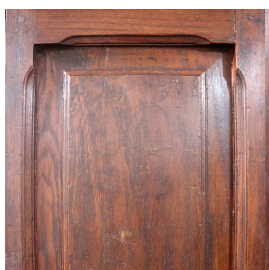

Legend

L – WIDTH / LE – EXTERNAL WIDTH / LI – INSIDE WIDTH / H – HEIGHT / HE – OUTSIDE HEIGHT / HI – INTERNAL HEIGHT / P – DEPTH / SP – THICKNESS / Diam – DIAMETER / Diam E – OUTSIDE DIAMETER / Diam I – INTERNAL DIAMETER / NR. – NUMBER-QUANTITY / PZ. – PIECES / Unit of measure centimetres (cm)