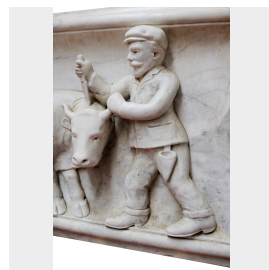

Antico pannello in marmo.

COD. 391002

Epoca: Ottocento

Pannello in marmo raffigurante personaggio maschile con toro, usato come insegna di un'antica macelleria.

Misure: H 66 - L 124 - P 15

(ex code 152956)

Categoria: **Architettura**

Sottocategoria: **Elementi Architettonici**

Tags: **Marmo**

Legenda

L – LARGHEZZA / WIDTH / LE – LARGHEZZA ESTERNA / EXTERNAL WIDTH / LI – LARGHEZZA INTERNA / INSIDE WIDTH / H – ALTEZZA / HEIGHT / HE – ALTEZZA ESTERNA / OUTSIDE HEIGHT / HI – ALTEZZA INTERNA / INTERNAL HEIGHT / P – PROFONDITÀ / DEPTH / SP – SPESSORE / THICKNESS / Diam – DIAMETRO / DIAMETER / Diam E – DIAMETRO ESTERNO / OUTSIDE DIAMETER / Diam I – DIAMETRO INTERNO / INTERNAL DIAMETER / NR. – NUMERO / NUMBER-QUANTITY / PZ. – PEZZI / PIECES / Unità misura centimetri (cm) / Unit of measure centimetres (cm)