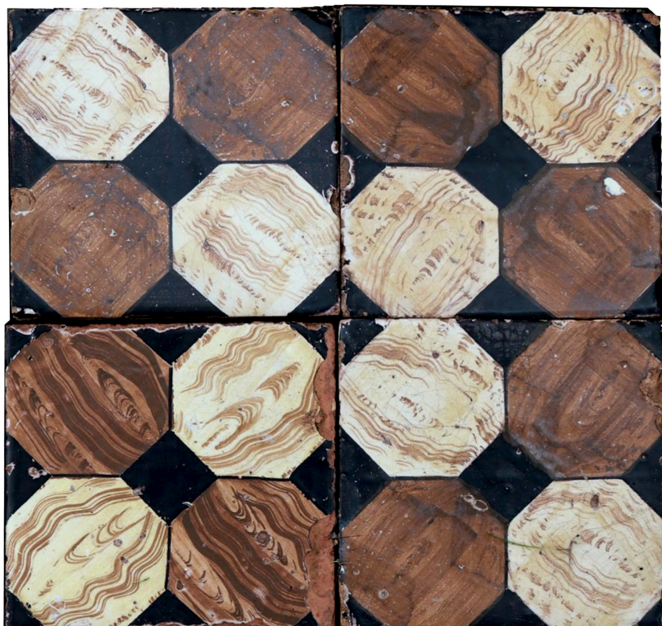

Antica pavimentazione in maiolica

COD. 390492

Epoca: Ottocento

Piastrelle antiche in maiolica decorate con figure geometriche a finto legno.

MISURE: L 20x20

Categoria: **Pavimentazioni Antiche**

Sottocategoria: **Maioliche Antiche**

Tags: **Finto legno**

MQ 1,80

PZ 45

Legenda

L – LARGHEZZA / WIDTH / LE – LARGHEZZA ESTERNA / EXTERNAL WIDTH / LI – LARGHEZZA INTERNA / INSIDE WIDTH / H – ALTEZZA / HEIGHT / HE – ALTEZZA ESTERNA / OUTSIDE HEIGHT / HI – ALTEZZA INTERNA / INTERNAL HEIGHT / P – PROFONDITÀ / DEPTH / SP – SPESSORE / THICKNESS / Diam – DIAMETRO / DIAMETER / Diam E – DIAMETRO ESTERNO / OUTSIDE DIAMETER / Diam I – DIAMETRO INTERNO / INTERNAL DIAMETER / NR. – NUMERO / NUMBER-QUANTITY / PZ. – PEZZI / PIECES / Unità misura centimetri (cm) / Unit of measure centimetres (cm)