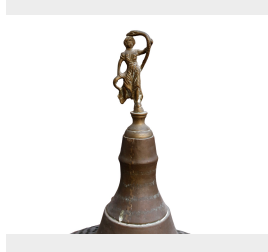

Antico braciere in ottone.

COD. 379996

Epoca: Seconda metà dell'Ottocento

Bel braciere in ottone a tre zampe, con delle decorazioni a traforo, coperchio con puntale di figura femminile che sorregge un serpente.

MISURE: DIAM 48 - H 91

Categoria: **Camini e Accessori**

Sottocategoria: **Accessori Camini**

Tags: **Bracieri, Ottone**

Legenda

L – LARGHEZZA / WIDTH / LE – LARGHEZZA ESTERNA / EXTERNAL WIDTH / LI – LARGHEZZA INTERNA / INSIDE WIDTH / H – ALTEZZA / HEIGHT / HE – ALTEZZA ESTERNA / OUTSIDE HEIGHT / HI – ALTEZZA INTERNA / INTERNAL HEIGHT / P – PROFONDITÀ / DEPTH / SP – SPESSORE / THICKNESS / Diam – DIAMETRO / DIAMETER / Diam E – DIAMETRO ESTERNO / OUTSIDE DIAMETER / Diam I – DIAMETRO INTERNO / INTERNAL DIAMETER / NR. – NUMERO / NUMBER-QUANTITY / PZ. – PEZZI / PIECES / Unità misura centimetri (cm) / Unit of measure centimetres (cm)