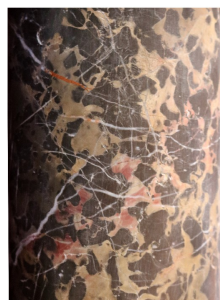

Colonna antica in marmo.

COD. 379770

Epoca: Quattrocento

Colonna rinascimentale in marmo portoro con capitello corinzio in pietra di basalto a foglie lisce e base in marmo pavonazzetto.

MISURE CAPITELLO: L 17x17 - H 18

MISURE COLONNA: DIAM 14 - H 131

MISURE BASE: L 20x20 - H 8

H TOT 157

Categoria: **Architettura**

Sottocategoria: **Colonne antiche**

Tags: **Da Centro, Marmo, Medio**

Legenda

L – LARGHEZZA / WIDTH / LE – LARGHEZZA ESTERNA / EXTERNAL WIDTH / LI – LARGHEZZA INTERNA / INSIDE WIDTH / H – ALTEZZA / HEIGHT / HE – ALTEZZA ESTERNA / OUTSIDE HEIGHT / HI – ALTEZZA INTERNA / INTERNAL HEIGHT / P – PROFONDITÀ / DEPTH / SP – SPESSORE / THICKNESS / Diam – DIAMETRO / DIAMETER / Diam E – DIAMETRO ESTERNO / OUTSIDE DIAMETER / Diam I – DIAMETRO INTERNO / INTERNAL DIAMETER / NR. – NUMERO / NUMBER-QUANTITY / PZ. – PEZZI / PIECES / Unità misura centimetri (cm) / Unit of measure centimetres (cm)