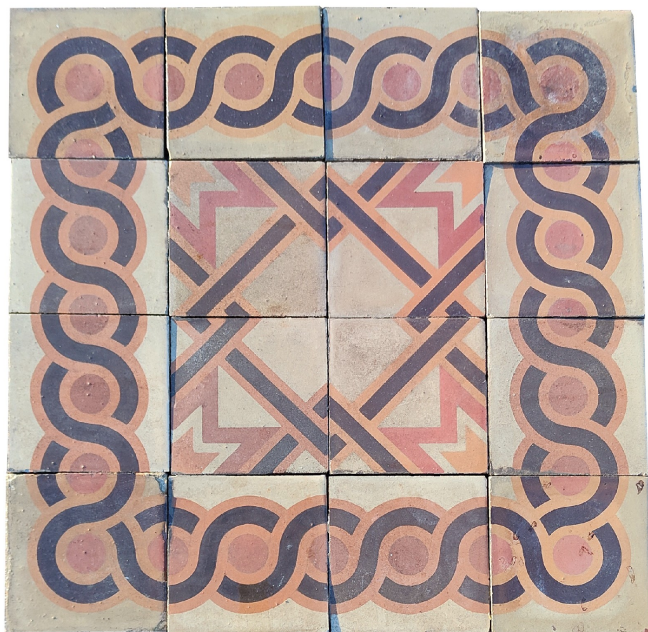

CEM - 105

MQ. 16,70

**CENTRALE PZ 416
CORNICE PZ 65+4 ANG**

Antica pavimentazione in cementina cm20x20.

COD. 377514

Period: Novecento

Pavimentazione antica in cementina con decorazioni geometriche.

Contattaci per verifica disponibilità

MISURE: L 20x20

(rif.CEM-105)

Category: Floors

Subcategory: Antique Cement Tiles

Tags: 20x20, Cementine, Centrali, Cornici, Decorate

Legend

L – WIDTH / LE – EXTERNAL WIDTH / LI – INSIDE WIDTH / H – HEIGHT / HE – OUTSIDE HEIGHT / HI – INTERNAL HEIGHT / P – DEPTH / SP – THICKNESS / Diam – DIAMETER / Diam E – OUTSIDE DIAMETER / Diam I – INTERNAL DIAMETER / NR. – NUMBER-QUANTITY / PZ. – PIECES / Unit of measure centimetres (cm)