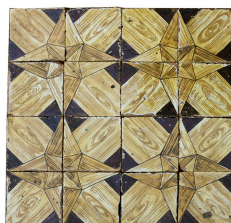

Antica pavimentazione in maiolica.

COD. 373952

Epoca: Ottocento

Antica pavimentazione in maiolica con disegno in finto legno.

Contattarci per verifica disponibilità, .

MISURE: L 19x19

(excode 170375)

Categoria: **Pavimentazioni Antiche**

Sottocategoria: **Maioliche Antiche**

Tags: **Finto legno**

MQ 8.2

PZ 228

Legenda

L – LARGHEZZA / WIDTH / LE – LARGHEZZA ESTERNA / EXTERNAL WIDTH / LI – LARGHEZZA INTERNA / INSIDE WIDTH / H – ALTEZZA / HEIGHT / HE – ALTEZZA ESTERNA / OUTSIDE HEIGHT / HI – ALTEZZA INTERNA / INTERNAL HEIGHT / P – PROFONDITÀ / DEPTH / SP – SPESSORE / THICKNESS / Diam – DIAMETRO / DIAMETER / Diam E – DIAMETRO ESTERNO / OUTSIDE DIAMETER / Diam I – DIAMETRO INTERNO / INTERNAL DIAMETER / NR. – NUMERO / NUMBER-QUANTITY / PZ. – PEZZI / PIECES / Unità misura centimetri (cm) / Unit of measure centimetres (cm)