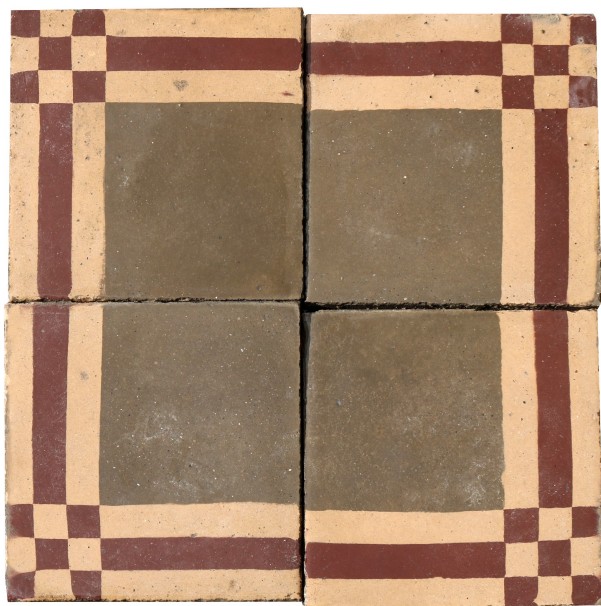

**CEM - 95**

**MQ. 5,50**

**A + B PZ 137**

**A PZ 52**

**B PZ 85**

## Antica pavimentazione in cementina cm20x20

COD. 371902

Period: Novecento

Pavimentazione antica in cementina con decorazioni geometriche.

Contattaci per verifica disponibilità

MISURE: L 20x20

(rif.CEM-95)

Category: Floors

Subcategory: Antique Cement Tiles

Tags: 20x20, Cementine, Centrali, Decorate

### Legend

L – WIDTH / LE – EXTERNAL WIDTH / LI – INSIDE WIDTH / H – HEIGHT / HE – OUTSIDE HEIGHT / HI – INTERNAL HEIGHT / P – DEPTH / SP – THICKNESS / Diam – DIAMETER / Diam E – OUTSIDE DIAMETER / Diam I – INTERNAL DIAMETER / NR. – NUMBER-QUANTITY / PZ. – PIECES / Unit of measure centimetres (cm)