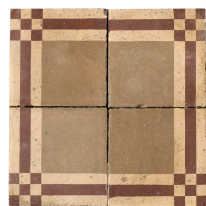

B PZ 85

Antica pavimentazione in cementina cm20x20

COD. 371902

Period: Novecento

Pavimentazione antica in cementina con decorazioni geometriche.

Contattaci per verifica disponibilità

MISURE: L 20x20

(rif.CEM-95)

Category: Floors

Subcategory: Antique Cement Tiles

Tags: 20x20, Cementine, Centrali, Decorate

Legend

L – WIDTH / LE – EXTERNAL WIDTH / LI – INSIDE WIDTH / H – HEIGHT / HE – OUTSIDE HEIGHT / HI – INTERNAL HEIGHT / P – DEPTH / SP – THICKNESS / Diam – DIAMETER / Diam E – OUTSIDE DIAMETER / Diam I – INTERNAL DIAMETER / NR. – NUMBER-QUANTITY / PZ. – PIECES / Unit of measure centimetres (cm)