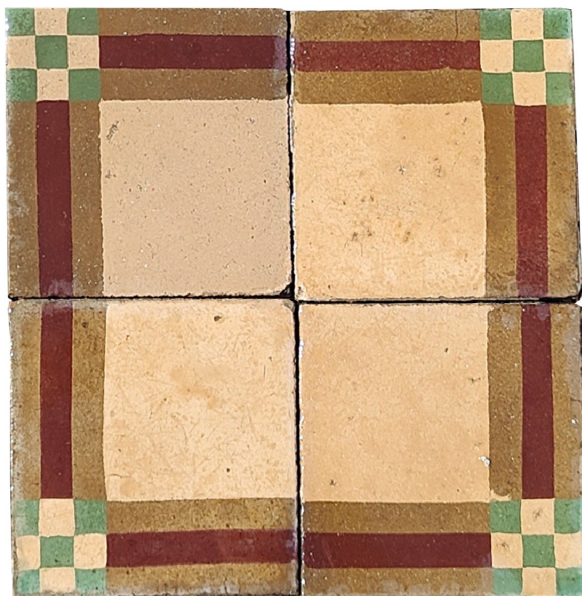

CEM - 85

MQ. 8,70

PZ 218

Antica pavimentazione in cementina cm20x20

COD. 370486

Epoca: Novecento

Pavimentazione antica in cementina con decorazioni geometriche.

Contattaci per verifica disponibilità

MISURE: L 20x20

(rif.CEM-85)

Categoria: **Pavimentazioni Antiche**

Sottocategoria: **Cementine e Graniglie**

Tags: **20x20, Cementine, Centrali, Decorate**

Legenda

L – LARGHEZZA / WIDTH / LE – LARGHEZZA ESTERNA / EXTERNAL WIDTH / LI – LARGHEZZA INTERNA / INSIDE WIDTH / H – ALTEZZA / HEIGHT / HE – ALTEZZA ESTERNA / OUTSIDE HEIGHT / HI – ALTEZZA INTERNA / INTERNAL HEIGHT / P – PROFONDITÀ / DEPTH / SP – SPESSORE / THICKNESS / Diam – DIAMETRO / DIAMETER / Diam E – DIAMETRO ESTERNO / OUTSIDE DIAMETER / Diam I – DIAMETRO INTERNO / INTERNAL DIAMETER / NR. – NUMERO / NUMBER-QUANTITY / PZ. – PEZZI / PIECES / Unità misura centimetri (cm) / Unit of measure centimetres (cm)