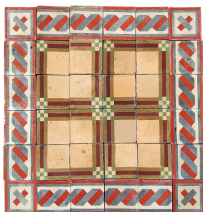

CEM - 85

MQ. 8,70

PZ 218

Antica pavimentazione in cementina cm20x20

COD. 370486

Epoca: Novecento

Pavimentazione antica in cementina con decorazioni geometriche.

Contattaci per verifica disponibilità

MISURE: L 20x20

(rif.CEM-85)

Categoria: **Pavimentazioni Antiche**

Sottocategoria: **Cementine e Graniglie**

Tags: **20x20, Cementine, Centrali, Decorate**

Legenda

L – LARGHEZZA / WIDTH / LE – LARGHEZZA ESTERNA / EXTERNAL WIDTH / LI – LARGHEZZA INTERNA / INSIDE WIDTH / H – ALTEZZA / HEIGHT / HE – ALTEZZA ESTERNA / OUTSIDE HEIGHT / HI – ALTEZZA INTERNA / INTERNAL HEIGHT / P – PROFONDITÀ / DEPTH / SP – SPESSORE / THICKNESS / Diam – DIAMETRO / DIAMETER / Diam E – DIAMETRO ESTERNO / OUTSIDE DIAMETER / Diam I – DIAMETRO INTERNO / INTERNAL DIAMETER / NR. – NUMERO / NUMBER-QUANTITY / PZ. – PEZZI / PIECES / Unità misura centimetri (cm) / Unit of measure centimetres (cm)