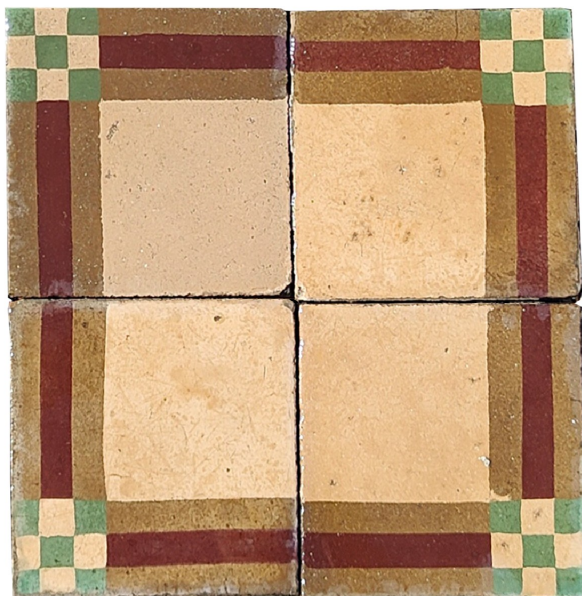

CEM - 85

MQ. 8,70

PZ 218

Antica pavimentazione in cementina cm20x20

COD. 370486

Period: Novecento

Pavimentazione antica in cementina con decorazioni geometriche.

Contattaci per verifica disponibilità

MISURE: L 20x20

(rif.CEM-85)

Category: Floors

Subcategory: Antique Cement Tiles

Tags: 20x20, Cementine, Centrali, Decorate

Legend

L – WIDTH / LE – EXTERNAL WIDTH / LI – INSIDE WIDTH / H – HEIGHT / HE – OUTSIDE HEIGHT / HI – INTERNAL HEIGHT / P – DEPTH / SP – THICKNESS / Diam – DIAMETER / Diam E – OUTSIDE DIAMETER / Diam I – INTERNAL DIAMETER / NR. – NUMBER-QUANTITY / PZ. – PIECES / Unit of measure centimetres (cm)