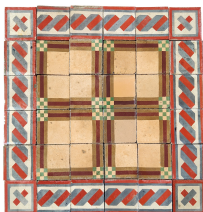

CEM - 85

MQ. 8,70

PZ 218

Antica pavimentazione in cementina cm20x20

COD. 370486

Period: Novecento

Pavimentazione antica in cementina con decorazioni geometriche.

Contattaci per verifica disponibilità

MISURE: L 20x20

(rif.CEM-85)

Category: Floors

Subcategory: Antique Cement Tiles

Tags: 20x20, Cementine, Centrali, Decorate

Legend

L – WIDTH / LE – EXTERNAL WIDTH / LI – INSIDE WIDTH / H – HEIGHT / HE – OUTSIDE HEIGHT / HI – INTERNAL HEIGHT / P – DEPTH / SP – THICKNESS / Diam – DIAMETER / Diam E – OUTSIDE DIAMETER / Diam I – INTERNAL DIAMETER / NR. – NUMBER-QUANTITY / PZ. – PIECES / Unit of measure centimetres (cm)