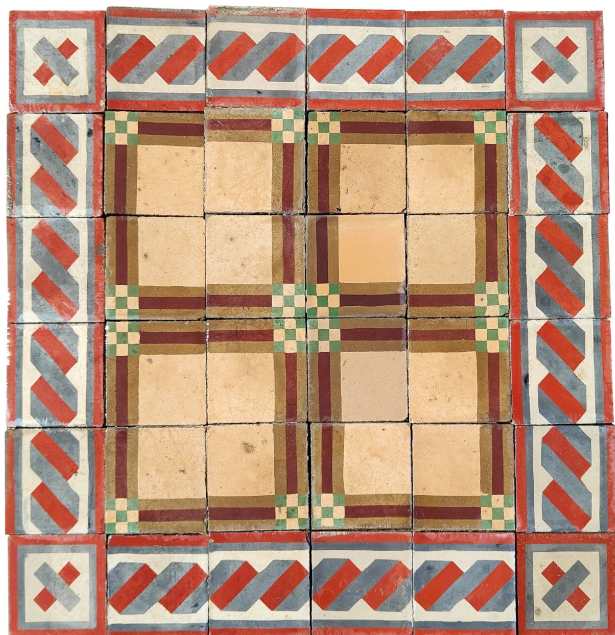

**CEM - 84**

**MQ. 6,40**

**CORNICE PZ 149 - 11 ANG**

## Antica pavimentazione in cementina cm20x20

COD. 370485

Epoca: Novecento

Pavimentazione antica in cementina con decorazioni geometriche.

Contattaci per verifica disponibilità

MISURE: L 20x20

(rif.CEM-84)

Categoria: **Pavimentazioni Antiche**

Sottocategoria: **Cementine e Graniglie**

Tags: **20x20, Cementine, Cornici, Decorate**

### Legenda

L – LARGHEZZA / WIDTH / LE – LARGHEZZA ESTERNA / EXTERNAL WIDTH / LI – LARGHEZZA INTERNA / INSIDE WIDTH / H – ALTEZZA / HEIGHT / HE – ALTEZZA ESTERNA / OUTSIDE HEIGHT / HI – ALTEZZA INTERNA / INTERNAL HEIGHT / P – PROFONDITÀ / DEPTH / SP – SPESSORE / THICKNESS / Diam – DIAMETRO / DIAMETER / Diam E – DIAMETRO ESTERNO / OUTSIDE DIAMETER / Diam I – DIAMETRO INTERNO / INTERNAL DIAMETER / NR. – NUMERO / NUMBER-QUANTITY / PZ. – PEZZI / PIECES / Unità misura centimetri (cm) / Unit of measure centimetres (cm)