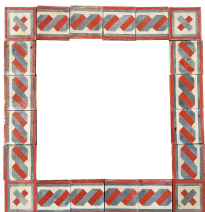

**CEM - 84**

**MQ. 6,40**

**CORNICE PZ 149 - 11 ANG**

## Antica pavimentazione in cementina cm20x20

COD. 370485

Epoca: Novecento

Pavimentazione antica in cementina con decorazioni geometriche.

Contattaci per verifica disponibilità

MISURE: L 20x20

(rif.CEM-84)

Categoria: **Pavimentazioni Antiche**

Sottocategoria: **Cementine e Graniglie**

Tags: **20x20, Cementine, Cornici, Decorate**

### Legenda

L – LARGHEZZA / WIDTH / LE – LARGHEZZA ESTERNA / EXTERNAL WIDTH / LI – LARGHEZZA INTERNA / INSIDE WIDTH / H – ALTEZZA / HEIGHT / HE – ALTEZZA ESTERNA / OUTSIDE HEIGHT / HI – ALTEZZA INTERNA / INTERNAL HEIGHT / P – PROFONDITÀ / DEPTH / SP – SPESSORE / THICKNESS / Diam – DIAMETRO / DIAMETER / Diam E – DIAMETRO ESTERNO / OUTSIDE DIAMETER / Diam I – DIAMETRO INTERNO / INTERNAL DIAMETER / NR. – NUMERO / NUMBER-QUANTITY / PZ. – PEZZI / PIECES / Unità misura centimetri (cm) / Unit of measure centimetres (cm)