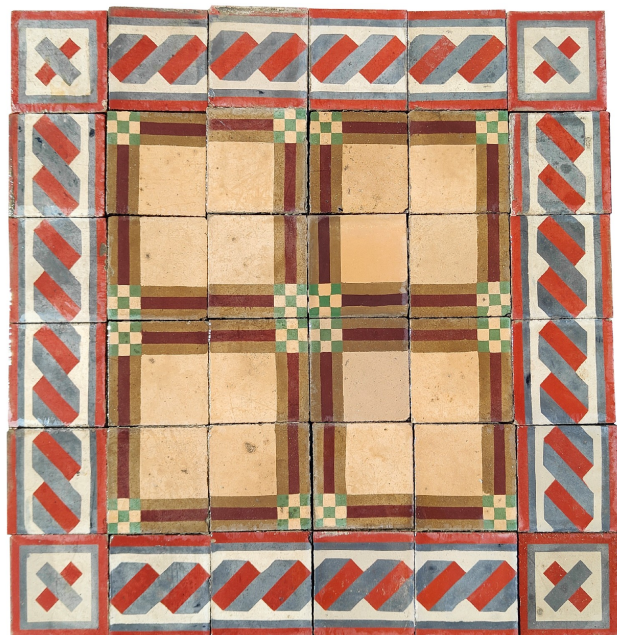

**CEM - 84**

**MQ. 6,40**

**CORNICE PZ 149 - 11 ANG**

## Antica pavimentazione in cementina cm20x20

COD. 370485

Period: Novecento

Pavimentazione antica in cementina con decorazioni geometriche.

Contattaci per verifica disponibilità

MISURE: L 20x20

(rif.CEM-84)

Category: Floors

Subcategory: Antique Cement Tiles

Tags: 20x20, Cementine, Cornici, Decorate

### Legend

L – WIDTH / LE – EXTERNAL WIDTH / LI – INSIDE WIDTH / H – HEIGHT / HE – OUTSIDE HEIGHT / HI – INTERNAL HEIGHT / P – DEPTH / SP – THICKNESS / Diam – DIAMETER / Diam E – OUTSIDE DIAMETER / Diam I – INTERNAL DIAMETER / NR. – NUMBER-QUANTITY / PZ. – PIECES / Unit of measure centimetres (cm)