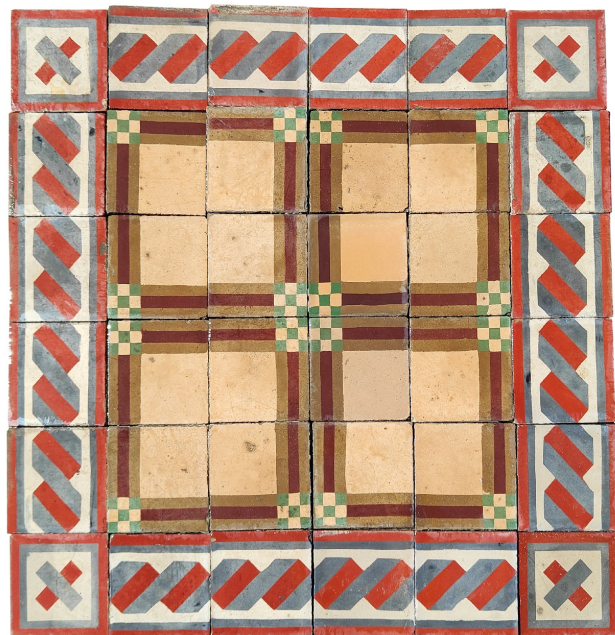

**CEM - 84**

**MQ. 6,40**

**CORNICE PZ 149 - 11 ANG**

## Antica pavimentazione in cementina cm20x20

COD. 370485

Period: Novecento

Pavimentazione antica in cementina con decorazioni geometriche.

Contattaci per verifica disponibilità

MISURE: L 20x20

(rif.CEM-84)

Category: Floors

Subcategory: Antique Cement Tiles

Tags: 20x20, Cementine, Cornici, Decorate

### Legend

L - WIDTH / LE - EXTERNAL WIDTH / LI - INSIDE WIDTH / H - HEIGHT / HE - OUTSIDE HEIGHT / HI - INTERNAL HEIGHT / P - DEPTH / SP - THICKNESS / Diam - DIAMETER / Diam E - OUTSIDE DIAMETER / Diam I - INTERNAL DIAMETER / NR. - NUMBER-QUANTITY / PZ. - PIECES / Unit of measure centimetres (cm)