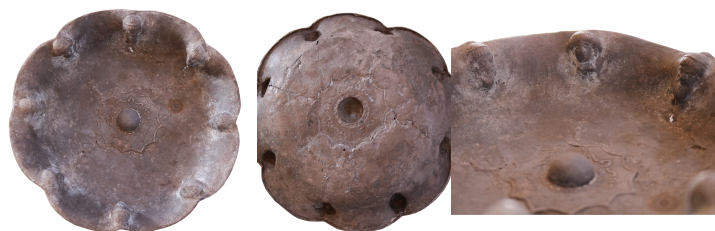

Antico piatto in argento.

COD. 370414

Epoca: Medioevo

Bel piatto in argento con mascheroni in rilievo di volti femminili e maschili su bordo ondulato e medaglione centrale a stella.

Misure : DIAM 23 - H 5

Excode 153184

Categoria: **Oggettistica**
Sottocategoria: **Ceramiche**

Legenda

L – LARGHEZZA / WIDTH / LE – LARGHEZZA ESTERNA / EXTERNAL WIDTH / LI – LARGHEZZA INTERNA / INSIDE WIDTH / H – ALTEZZA / HEIGHT / HE – ALTEZZA ESTERNA / OUTSIDE HEIGHT / HI – ALTEZZA INTERNA / INTERNAL HEIGHT / P – PROFONDITÀ / DEPTH / SP – SPESSORE / THICKNESS / Diam – DIAMETRO / DIAMETER / Diam E – DIAMETRO ESTERNO / OUTSIDE DIAMETER / Diam I – DIAMETRO INTERNO / INTERNAL DIAMETER / NR. – NUMERO / NUMBER-QUANTITY / PZ. – PEZZI / PIECES / Unità misura centimetri (cm) / Unit of measure centimetres (cm)