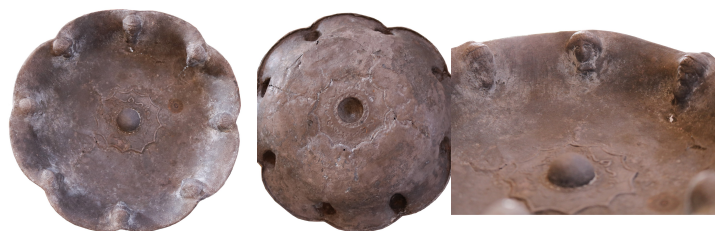

Antico piatto in argento.

COD. 370414

Period: Medioevo

Bel piatto in argento con mascheroni in rilievo di volti femminili e maschili su bordo ondulato e medaglione centrale a stella.

Misure : DIAM 23 - H 5

Excode 153184

Category: **Various Items**

Subcategory: **Ceramic**

Legend

L – WIDTH / LE – EXTERNAL WIDTH / LI – INSIDE WIDTH / H – HEIGHT / HE – OUTSIDE HEIGHT / HI – INTERNAL HEIGHT / P – DEPTH / SP – THICKNESS / Diam – DIAMETER / Diam E – OUTSIDE DIAMETER / Diam I – INTERNAL DIAMETER / NR. – NUMBER-QUANTITY / PZ. – PIECES / Unit of measure centimetres (cm)