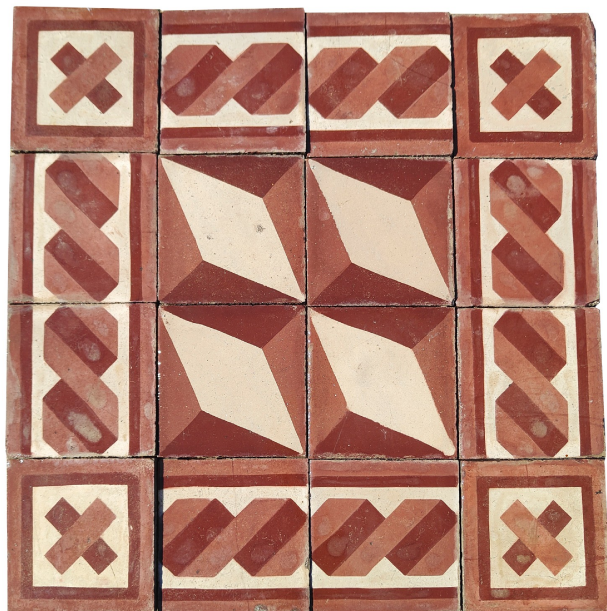

CEM - 82

MQ. 7,60

**CORNICE PZ 39 - 04 ANG
CENTRALE PZ 148**

Antica pavimentazione in cementina cm20x20

COD. 366830

Epoca: Novecento

Pavimentazione antica in cementina con decorazioni geometriche.

Contattaci per verifica disponibilità

MISURE: L 20x20

(rif.CEM-82)

Categoria: **Pavimentazioni Antiche**

Sottocategoria: **Cementine e Graniglie**

Tags: **20x20, Cementine, Centrali, Cornici, Decorate**

Legenda

L – LARGHEZZA / WIDTH / LE – LARGHEZZA ESTERNA / EXTERNAL WIDTH / LI – LARGHEZZA INTERNA / INSIDE WIDTH / H – ALTEZZA / HEIGHT / HE – ALTEZZA ESTERNA / OUTSIDE HEIGHT / HI – ALTEZZA INTERNA / INTERNAL HEIGHT / P – PROFONDITÀ / DEPTH / SP – SPESSORE / THICKNESS / Diam – DIAMETRO / DIAMETER / Diam E – DIAMETRO ESTERNO / OUTSIDE DIAMETER / Diam I – DIAMETRO INTERNO / INTERNAL DIAMETER / NR. – NUMERO / NUMBER-QUANTITY / PZ. – PEZZI / PIECES / Unità misura centimetri (cm) / Unit of measure centimetres (cm)