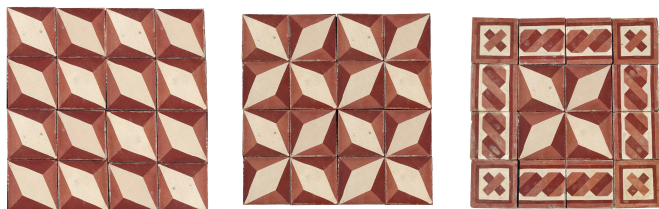

CEM - 82

MQ. 7,60

**CORNICE PZ 39 - 04 ANG
CENTRALE PZ 148**

Antica pavimentazione in cementina cm20x20

COD. 366830

Epoca: Novecento

Pavimentazione antica in cementina con decorazioni geometriche.

Contattaci per verifica disponibilità

MISURE: L 20x20

(rif.CEM-82)

Categoria: **Pavimentazioni Antiche**

Sottocategoria: **Cementine e Graniglie**

Tags: **20x20, Cementine, Centrali, Cornici, Decorate**

Legenda

L – LARGHEZZA / WIDTH / LE – LARGHEZZA ESTERNA / EXTERNAL WIDTH / LI – LARGHEZZA INTERNA / INSIDE WIDTH / H – ALTEZZA / HEIGHT / HE – ALTEZZA ESTERNA / OUTSIDE HEIGHT / HI – ALTEZZA INTERNA / INTERNAL HEIGHT / P – PROFONDITÀ / DEPTH / SP – SPESSORE / THICKNESS / Diam – DIAMETRO / DIAMETER / Diam E – DIAMETRO ESTERNO / OUTSIDE DIAMETER / Diam I – DIAMETRO INTERNO / INTERNAL DIAMETER / NR. – NUMERO / NUMBER-QUANTITY / PZ. – PEZZI / PIECES / Unità misura centimetri (cm) / Unit of measure centimetres (cm)