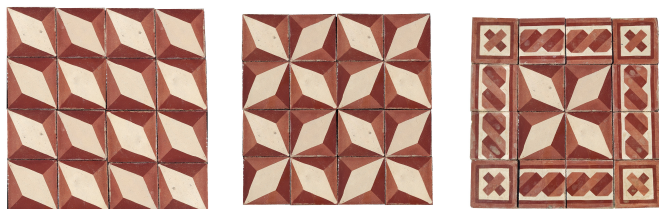

CEM - 82

MQ. 7,60

**CORNICE PZ 39 - 04 ANG  
CENTRALE PZ 148**

## Antica pavimentazione in cementina cm20x20

COD. 366830

Period: Novecento

Pavimentazione antica in cementina con decorazioni geometriche.

Contattaci per verifica disponibilità

MISURE: L 20x20

(rif.CEM-82)

Category: Floors

Subcategory: Antique Cement Tiles

Tags: 20x20, Cementine, Centrali, Cornici, Decorate