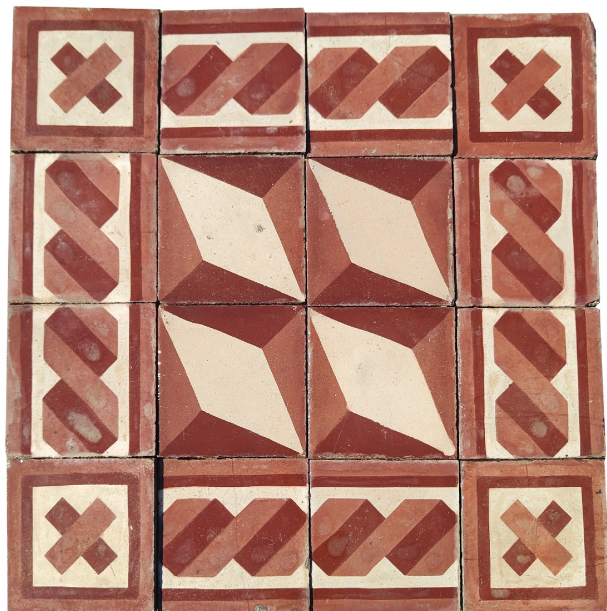

CEM - 82

MQ. 7,60

**CORNICE PZ 39 - 04 ANG  
CENTRALE PZ 148**

## Antica pavimentazione in cementina cm20x20

COD. 366830

Period: Novecento

Pavimentazione antica in cementina con decorazioni geometriche.

Contattaci per verifica disponibilità

MISURE: L 20x20

(rif.CEM-82)

Category: Floors

Subcategory: Antique Cement Tiles

Tags: 20x20, Cementine, Centrali, Cornici, Decorate

### Legend

L – WIDTH / LE – EXTERNAL WIDTH / LI – INSIDE WIDTH / H – HEIGHT / HE – OUTSIDE HEIGHT / HI – INTERNAL HEIGHT / P – DEPTH / SP – THICKNESS / Diam – DIAMETER / Diam E – OUTSIDE DIAMETER / Diam I – INTERNAL DIAMETER / NR. – NUMBER-QUANTITY / PZ. – PIECES / Unit of measure centimetres (cm)