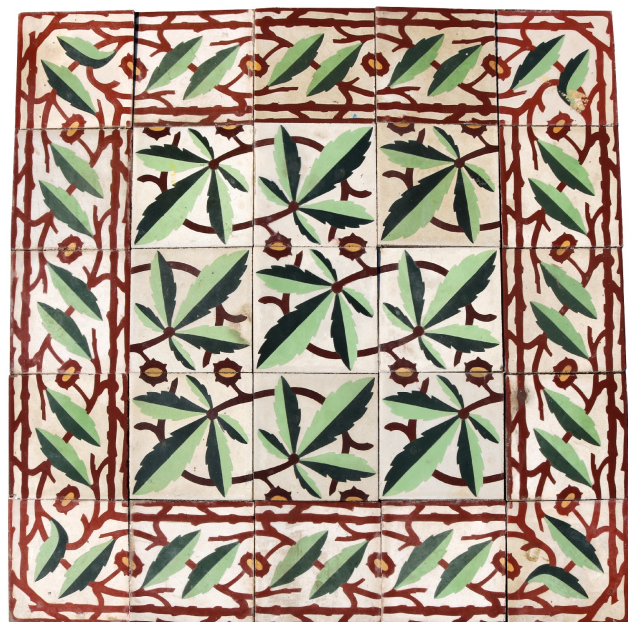

CEM - 78

MQ.10,00

Antica pavimentazione in cementine cm 25x25.

COD. 364085

Epoca: Novecento

Pavimentazione antica in cementina con decorazioni floreali. Epoca 1900.

Contattaci per verifica disponibilità

MISURE: L 25x25

(rif.CEM-78)

Categoria: **Pavimentazioni Antiche**

Sottocategoria: **Cementine e Graniglie**

Tags: **25x25, Cementine, Centrali, Cornici, Decorate**

**CORNICE PZ 41 - 04 ANG
CENTRALE PZ 115**

Legenda

L – LARGHEZZA / WIDTH / LE – LARGHEZZA ESTERNA / EXTERNAL WIDTH / LI – LARGHEZZA INTERNA / INSIDE WIDTH / H – ALTEZZA / HEIGHT / HE – ALTEZZA ESTERNA / OUTSIDE HEIGHT / HI – ALTEZZA INTERNA / INTERNAL HEIGHT / P – PROFONDITÀ / DEPTH / SP – SPESSORE / THICKNESS / Diam – DIAMETRO / DIAMETER / Diam E – DIAMETRO ESTERNO / OUTSIDE DIAMETER / Diam I – DIAMETRO INTERNO / INTERNAL DIAMETER / NR. – NUMERO / NUMBER-QUANTITY / PZ. – PEZZI / PIECES / Unità misura centimetri (cm) / Unit of measure centimetres (cm)