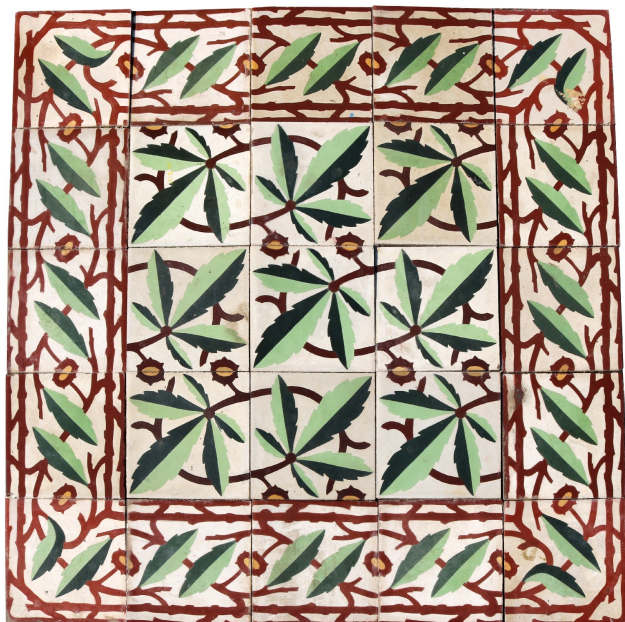

CEM - 78

MQ.10,00

CORNICE PZ 41 - 04 ANG  
CENTRALE PZ 115

## Antica pavimentazione in cementine cm 25x25.

COD. 364085

Period: Novecento

Pavimentazione antica in cementina con decorazioni floreali. Epoca 1900.

Contattaci per verifica disponibilità

MISURE: L 25x25

(rif.CEM-78)

Category: Floors

Subcategory: Antique Cement Tiles

Tags: 25x25, Cementine, Centrali, Cornici, Decorate

### Legend

L - WIDTH / LE - EXTERNAL WIDTH / LI - INSIDE WIDTH / H - HEIGHT / HE - OUTSIDE HEIGHT / HI - INTERNAL HEIGHT / P - DEPTH / SP - THICKNESS / Diam - DIAMETER / Diam E - OUTSIDE DIAMETER / Diam I - INTERNAL DIAMETER / NR. - NUMBER-QUANTITY / PZ. - PIECES / Unit of measure centimetres (cm)