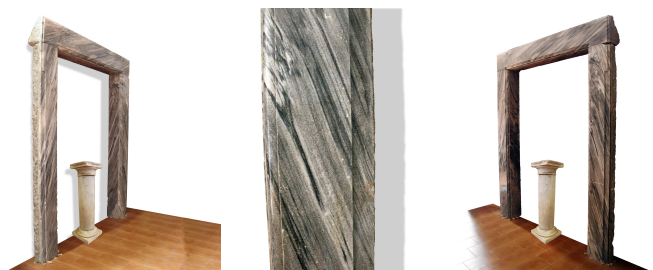

Portale antico in marmo.

COD. 355120

Epoca: Cinquecento

Splendido portale cinquecentesco in rarissimo marmo Cipollino Marino, scorniciato e con motivo ad orecchie.

MISURE: LE 195 - LI 142 - HE 248 - HI 222 - P 22

Categoria: **Architettura**

Sottocategoria: **Portali, Finestre e Cornici**

Tags: **Grande, Marmo, Portali**

Legenda

L - LARGHEZZA / WIDTH / LE - LARGHEZZA ESTERNA / EXTERNAL WIDTH / LI - LARGHEZZA INTERNA / INSIDE WIDTH / H - ALTEZZA / HEIGHT / HE - ALTEZZA ESTERNA / OUTSIDE HEIGHT / HI - ALTEZZA INTERNA / INTERNAL HEIGHT / P - PROFONDITÀ / DEPTH / SP - SPESSORE / THICKNESS / Diam - DIAMETRO / DIAMETER / Diam E - DIAMETRO ESTERNO / OUTSIDE DIAMETER / Diam I - DIAMETRO INTERNO / INTERNAL DIAMETER / NR. - NUMERO / NUMBER-QUANTITY / PZ. - PEZZI / PIECES / Unità misura centimetri (cm) / Unit of measure centimetres (cm)