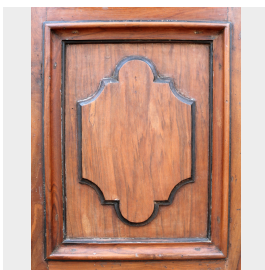

Antica porta in legno.

COD. 354185

Period: Seicento

Porta in legno a due battenti con bei riquadri a bugnature scorniciate. Epoca Luigi XIV.

MISURE: H 227 - L 112 (L 118 con cardine)

Category: **Doors**

Subcategory: **Rareness**

Legend

L - WIDTH / LE - EXTERNAL WIDTH / LI - INSIDE WIDTH / H - HEIGHT / HE - OUTSIDE HEIGHT / HI - INTERNAL HEIGHT / P - DEPTH / SP - THICKNESS / Diam - DIAMETER / Diam E - OUTSIDE DIAMETER / Diam I - INTERNAL DIAMETER / NR. - NUMBER-QUANTITY / PZ. - PIECES / Unit of measure centimetres (cm)