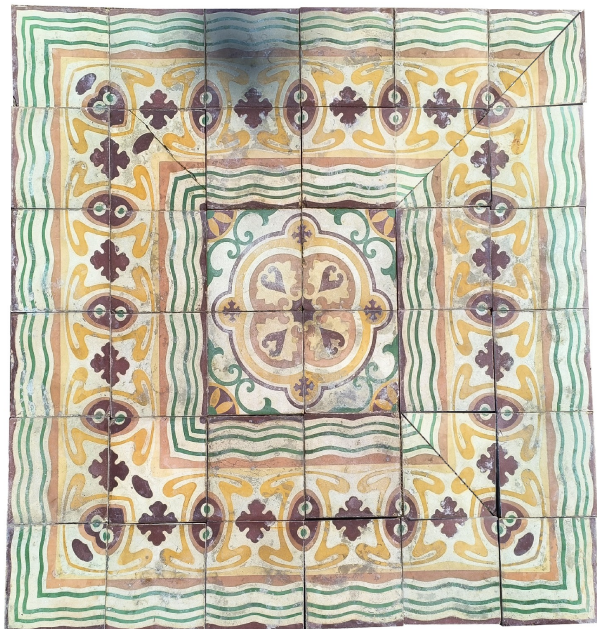

CEM - 73

MQ.11,25

**CORNICE PZ 80 - 04 ANG INT - 04 ANG EST
CENTRALE PZ 92**

Antica pavimentazione in cementine cm 25x25.

COD. 349017

Period: Novecento

Pavimentazione antica in cementina con decorazioni geometriche e floreali. Epoca 1900.

Contattaci per verifica disponibilità

MISURE: L 25x25

(rif.CEM-73)

Category: Floors

Subcategory: Antique Cement Tiles

Tags: 25x25, Cementine, Centrali, Cornici, Decorate

Legend

L - WIDTH / LE - EXTERNAL WIDTH / LI - INSIDE WIDTH / H - HEIGHT / HE - OUTSIDE HEIGHT / HI - INTERNAL HEIGHT / P - DEPTH / SP - THICKNESS / Diam - DIAMETER / Diam E - OUTSIDE DIAMETER / Diam I - INTERNAL DIAMETER / NR. - NUMBER-QUANTITY / PZ. - PIECES / Unit of measure centimetres (cm)