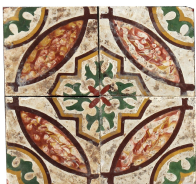

CEM - 72

MQ.7,00

**CORNICE PZ 31 - 04 ANG
CENTRALE PZ 77**

Antica pavimentazione in cementina cm25X25.

COD. 345669

Epoca: Novecento

Pavimentazione antica in cementina con decorazioni geometriche.

Contattaci per verifica disponibilità

MISURE: L 25x25

(rif.CEM-72)

Categoria: **Pavimentazioni Antiche**

Sottocategoria: **Cementine e Graniglie**

Tags: **25x25, Cementine, Centrali, Cornici, Decorate**

Legenda

L – LARGHEZZA / WIDTH / LE – LARGHEZZA ESTERNA / EXTERNAL WIDTH / LI – LARGHEZZA INTERNA / INSIDE WIDTH / H – ALTEZZA / HEIGHT / HE – ALTEZZA ESTERNA / OUTSIDE HEIGHT / HI – ALTEZZA INTERNA / INTERNAL HEIGHT / P – PROFONDITÀ / DEPTH / SP – SPESSORE / THICKNESS / Diam – DIAMETRO / DIAMETER / Diam E – DIAMETRO ESTERNO / OUTSIDE DIAMETER / Diam I – DIAMETRO INTERNO / INTERNAL DIAMETER / NR. – NUMERO / NUMBER-QUANTITY / PZ. – PEZZI / PIECES / Unità misura centimetri (cm) / Unit of measure centimetres (cm)