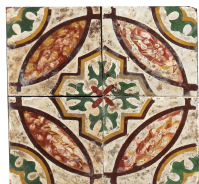

## Antica pavimentazione in cementina cm25X25.

COD. 345669

Period: Novecento

Pavimentazione antica in cementina con decorazioni geometriche.

Contattaci per verifica disponibilità

MISURE: L 25x25

(rif.CEM-72)

Category: Floors

Subcategory: Antique Cement Tiles

Tags: 25x25, Cementine, Centrali, Cornici, Decorate

**CEM - 72**

**MQ.7,00**

**CORNICE PZ 31 - 04 ANG  
CENTRALE PZ 77**

Legend

L – WIDTH / LE – EXTERNAL WIDTH / LI – INSIDE WIDTH / H – HEIGHT / HE – OUTSIDE HEIGHT / HI – INTERNAL HEIGHT / P – DEPTH / SP – THICKNESS / Diam – DIAMETER / Diam E – OUTSIDE DIAMETER / Diam I – INTERNAL DIAMETER / NR. – NUMBER-QUANTITY / PZ. – PIECES / Unit of measure centimetres (cm)